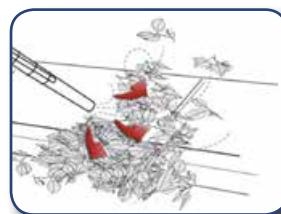

- Aspirapolvere a zaino
- Backpack vacuum cleaner
- Aspirateur dorsal
- Aspiradora dorsal

LP38

- Kit accessori
- Accessories kit
- Kit d'accessoires
- Kit de accesorios

- Con soffiatura
- With blowing
- Aussi soufflante
- Con soplado

LP39

- Velocità regolabile
- Speed adjustable
- Vitesse réglable
- Velocidad ajustable

- Ricircolo termico dell'aria
- Thermal movement of the air
- Mouvement thermique de l'air
- Movimiento térmico del aire